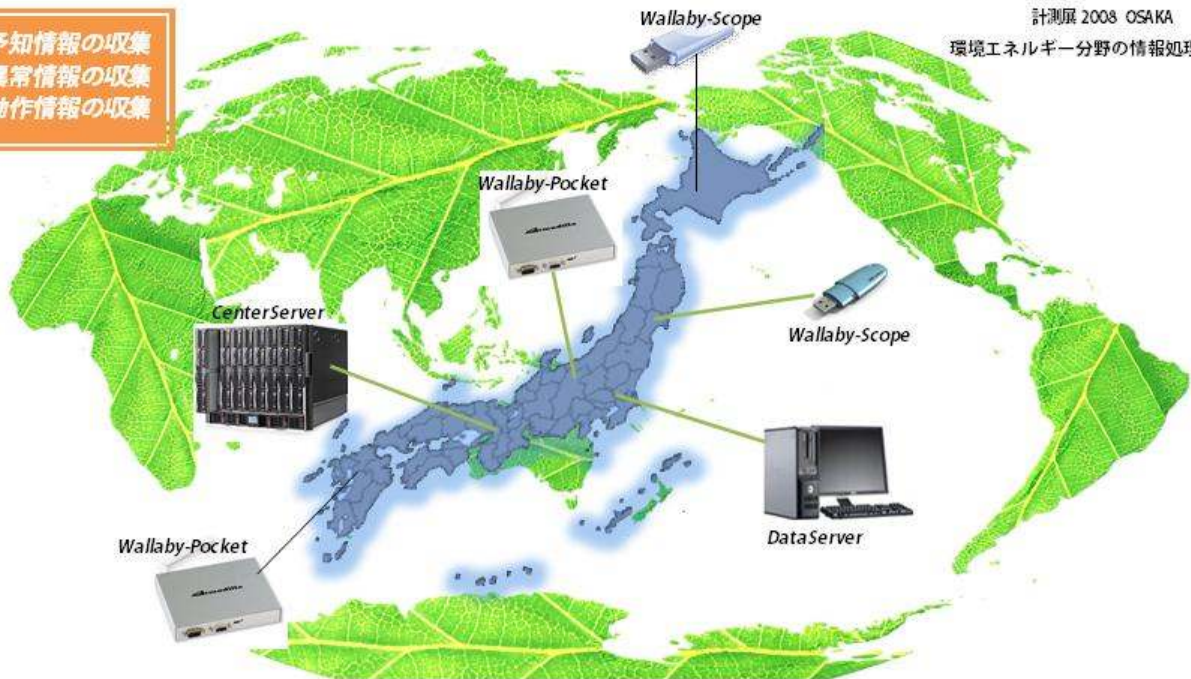

# 計測にネットワークの力を！

計測展 2008 OSAKA

環境エネルギー分野の情報処理技術

地震予知情報の収集  
 宏観異常情報の収集  
 機器動作情報の収集

WPN(Wallaby-Private-Network)を新しいサービスのプラットフォームに！

<http://www.SecondSelection.com>