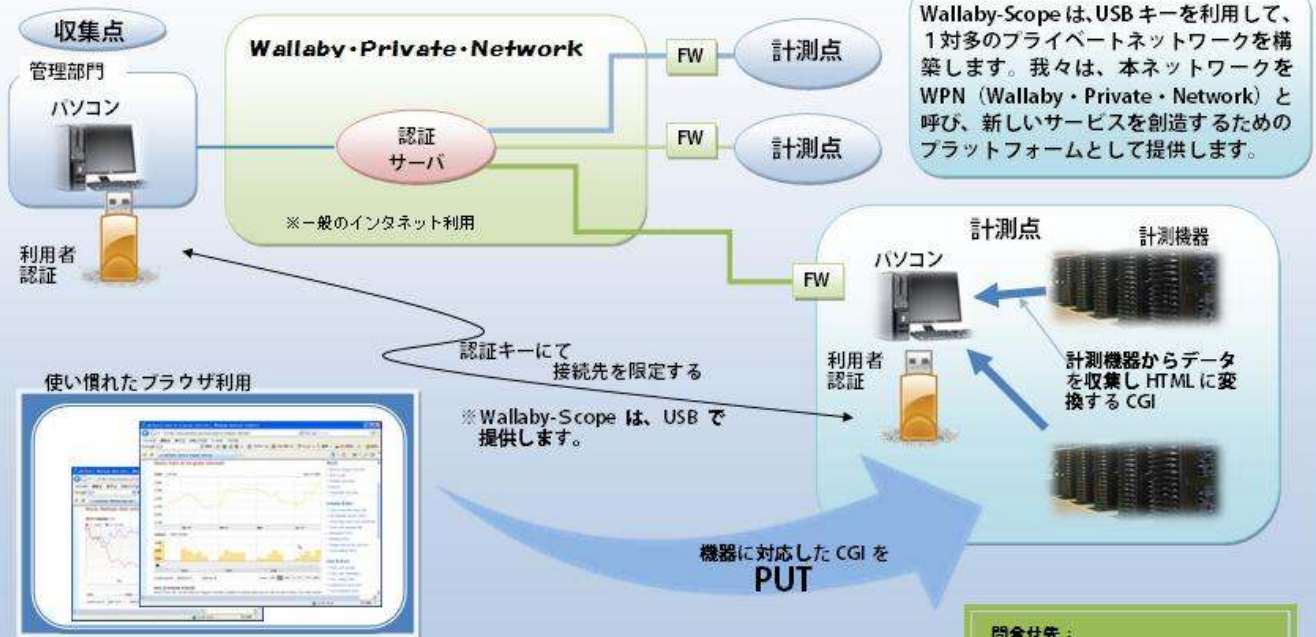

# 計測にネットワークの力を！

計測展 2008 OSAKA

環境エネルギー分野の情報処理技術

地震予知情報の収集  
 宏観異常情報の収集  
 機器動作情報の収集

WPN(Wallaby-Private-Network)を新しいサービスのプラットフォームに！

<http://www.SecondSelection.com>

## Wallaby-Scope

遠隔地に点在した機器の運転状況等のログ情報を、管理部門のパソコンから収集することができる。

問合せ先：  
 株式会社セカンドセクション  
[Info\\_ss@secondselection.com](mailto:Info_ss@secondselection.com)